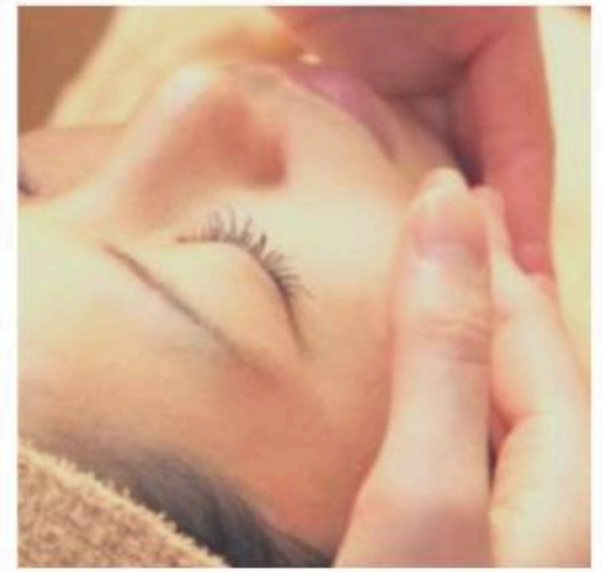

THAI MASSAGE

60分 8,800
90分12,100 120分15,400
Dly massage
「hogushi」 and 「stretch」

AROMA OIL CARE

60分 12,100
90分15,400 120分18,700
Oil healing massage
choose your favorite scent

FACE CARE

60分 11,000
Decollete and facial massage
Shell ginger face pack
(lift up · detox)